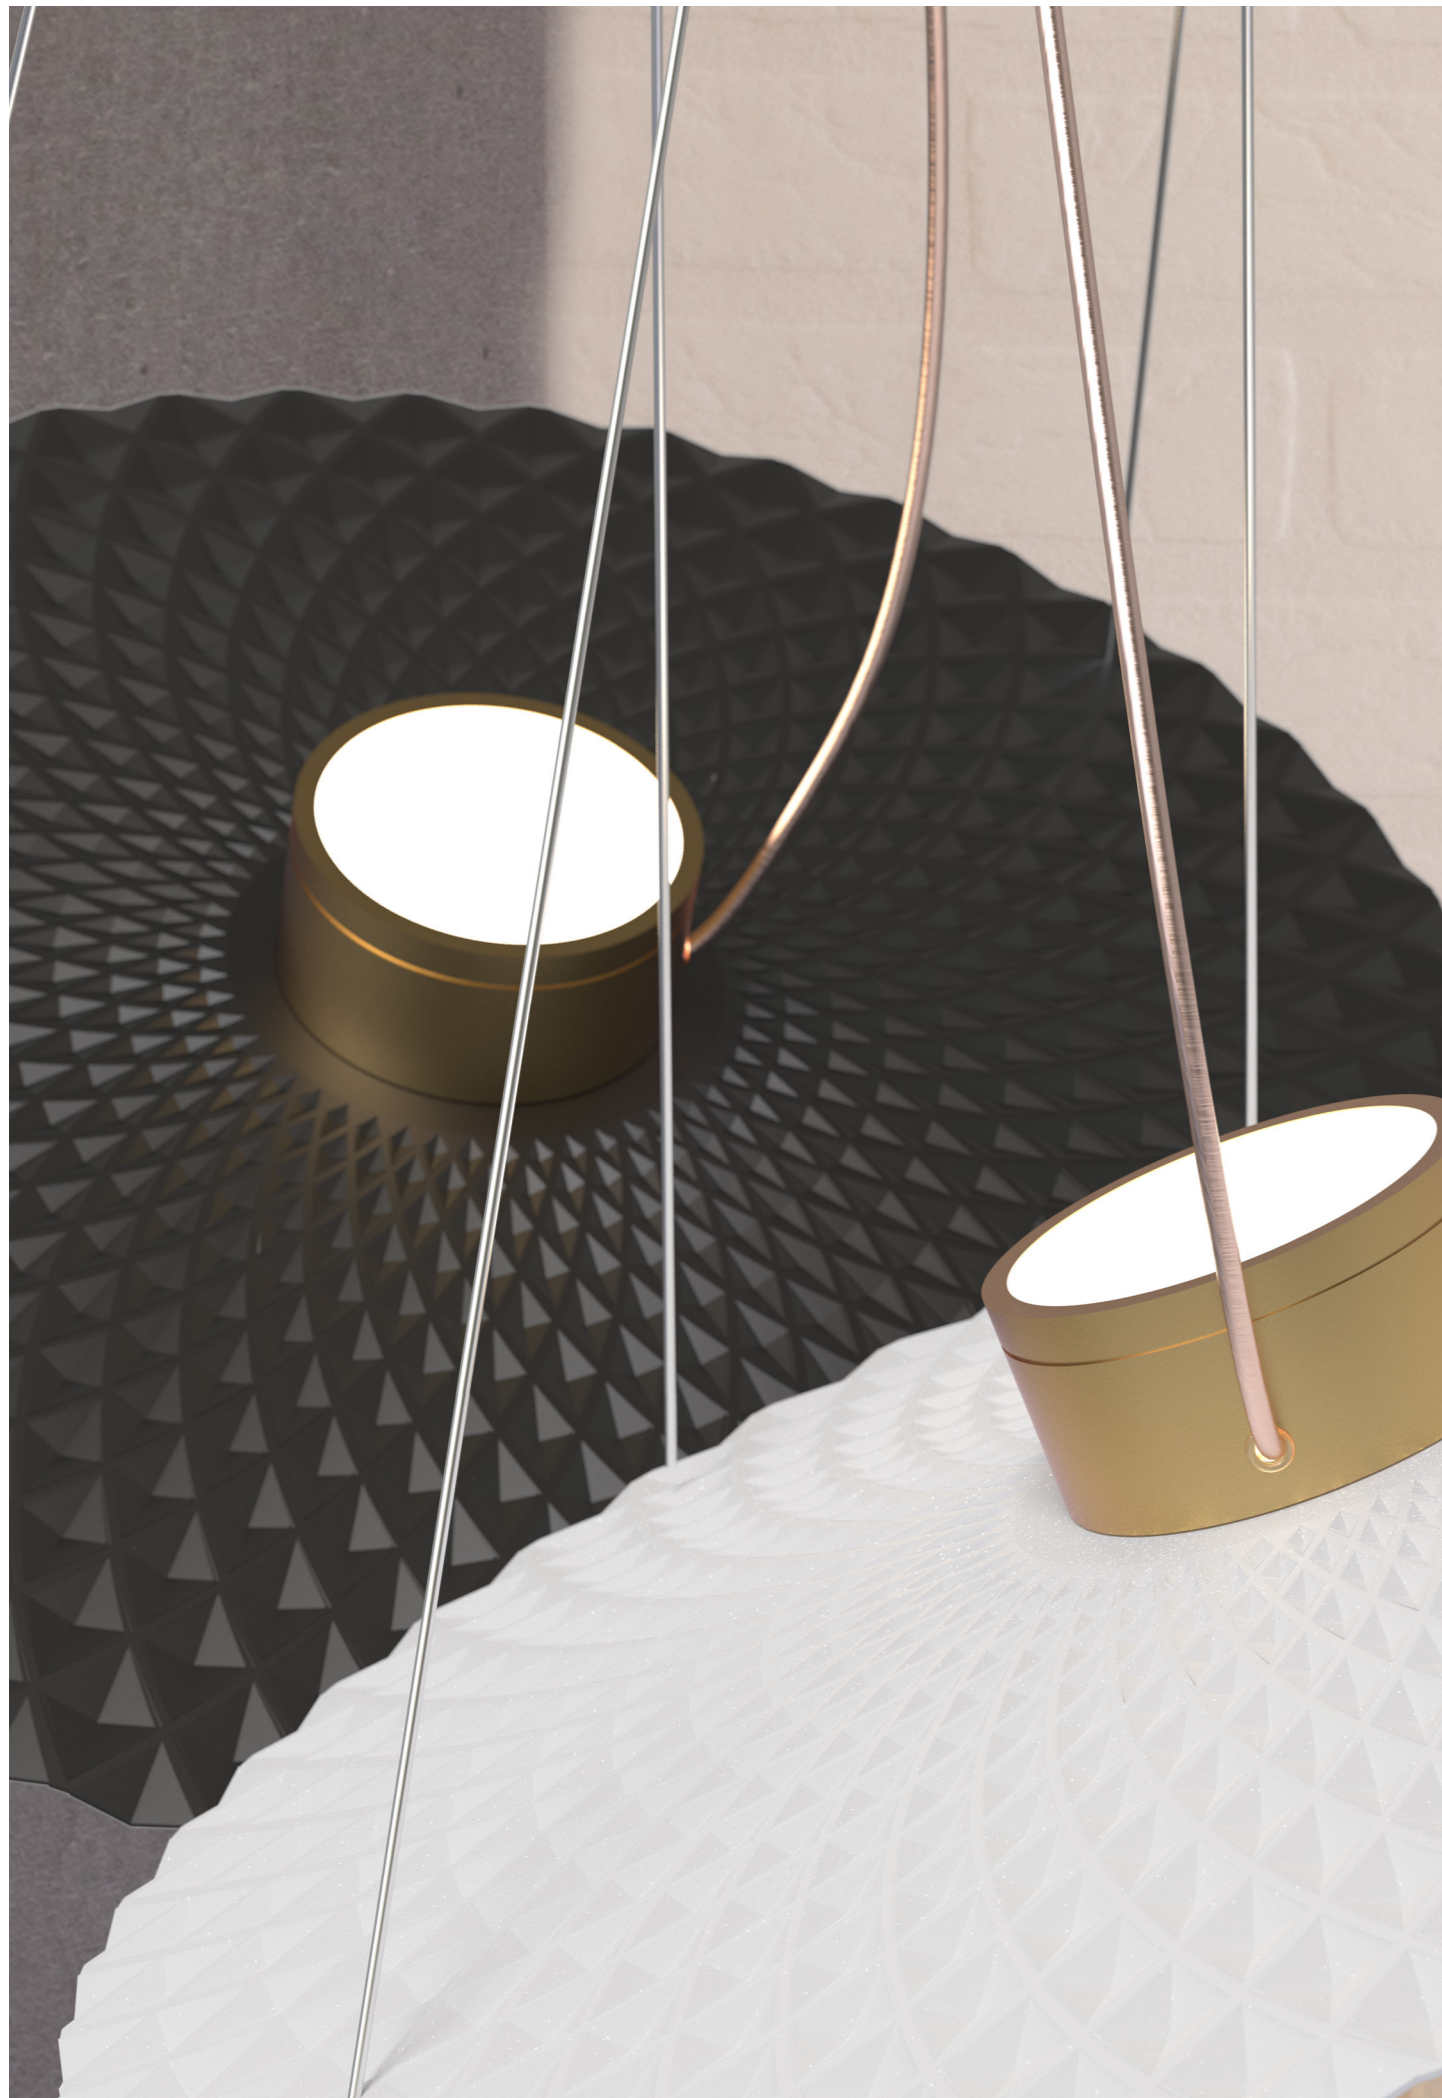

LEDY

Rivisitando un classico nasce Ledy, con un'elegante forma al passo con i tempi e dettagli che fanno la differenza.
 Perfetta come sospensione singola, si presta molto bene anche per composizioni di più pezzi, grazie alla possibilità di inclinazione in qualsiasi direzione a piacimento.

Revisiting a classic, Ledy is born, with an elegant shape in step with the times and details that make the difference.
 Perfect as a single suspension, it also lends itself very well to compositions of several pieces, thanks to the possibility of tilting the plate in any direction at will.

MATERIALI :
 Materials :

Struttura Frame	Metallo Metal
Diffusore Diffuser	Sorgente Luminosa Light Source
Cavo Wire	PVC + Acciaio PVC + Steel

TAVOLA FINITURE :
 Table of Finishes :

Struttura Frame	 Bianco + Oro Verniciato White + Painted Gold	B
	 Nero + Oro Verniciato Black + Painted Gold	N
Cavo Wire	 Rame Copper	